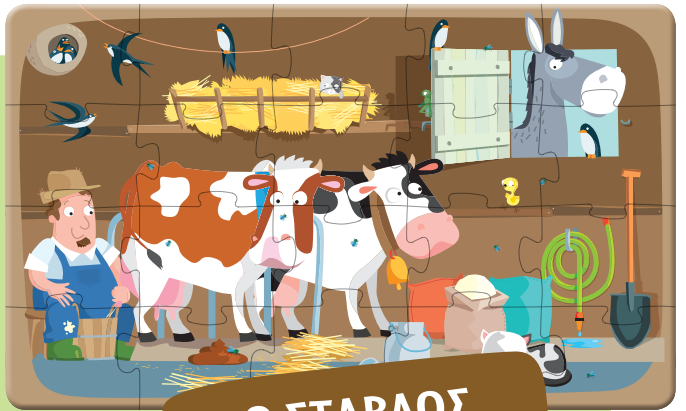

ΔΙΑΒΑΖΩ ΚΑΙ ΠΑΙΖΩ

Η ΦΑΡΜΑ

1 ΜΕΓΑΛΟ ΒΙΒΛΙΟ
ΚΑΙ 4 ΠΑΖΛ
ΜΕ 20 ΚΟΜΜΑΤΙΑ
ΤΟ ΚΑΘΕΝΑ!

Η ΦΑΡΜΑ

Η μέρα του Θωμά του αγρότη στη φάρμα είναι γεμάτη·
ταΐζει τα ζώα, αρμέγει τις αγελάδες, μαζεύει σανό
και φροντίζει τις καλλιέργειες στα χωράφια.

ΑΓΕΛΑΔΑ

Ο ΣΤΑΒΛΟΣ

Στη φάρμα, η μέρα ξεκινάει πολύ νωρίς.
Ο Θωμάς αρμέγει την αγελάδα του και με το νόστιμο
γάλα της φτιάχνει βούτυρο, τυρί και κρέμα.

ΦΤΥΑΡΙ

ΣΚΑΜΝΙ

ΦΩΛΙΑ

ΓΑΛΟΤΣΕΣ

ΜΥΓΕΣ

ΘΗΜΩΝΙΑ

ΤΑΪΣΤΡΑ

ΣΑΚΙΑ ΜΕ ΖΩΟΤΡΟΦΗ

ΔΟΧΕΙΟ ΜΕ ΓΑΛΑ

ΛΑΣΤΙΧΟ

ΔΙΑΒΑΖΩ ΚΑΙ ΠΑΙΖΩ

Η ΦΑΡΜΑ

Διαστάσεις κάθε παζλ
33 x 20 εκ.

Φυσικό μέγεθος

Ο ΑΧΥΡΩΝΑΣ

Ο ΣΤΑΒΛΟΣ

Ο ΠΕΡΙΦΡΑΓΜΕΝΟΣ ΧΩΡΟΣ
ΚΑΙ Ο ΚΗΠΟΣ

ΤΟ ΥΠΟΣΤΕΓΟ

Η μέρα ξεκινάει νωρίς στη φάρμα.
Ο θωμάς ο αγρότης έχει τόσο ποηλά να κάνει!
Διαβάζοντας το βιβλίο και φιλάχνοντας
τα 4 παζλ θα μάθετε τους χώρους της φάρμας,
τα φυτά και τα ζώα που υπάρχουν εκεί,
καθώς και τα εργαλεία που χρησιμοποιεί ο αγρότης
για να τα περιποιείται. Καλή διασκέδαση!